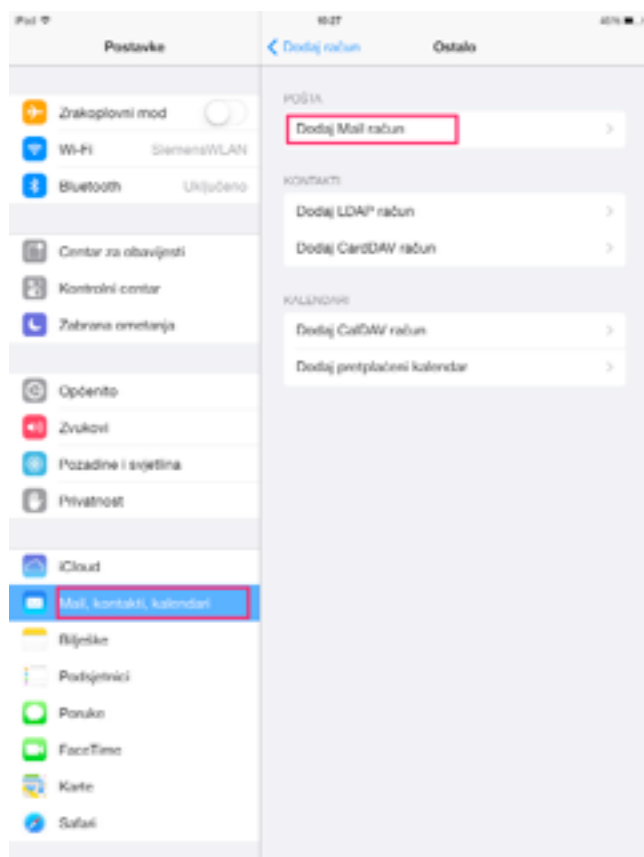

Postupak postavljanja računa elektroničke pošte: **skole.hr** na iPad.

## 1. Postavke - Mail, kontakti, kalendari - Dodaj Mail račun