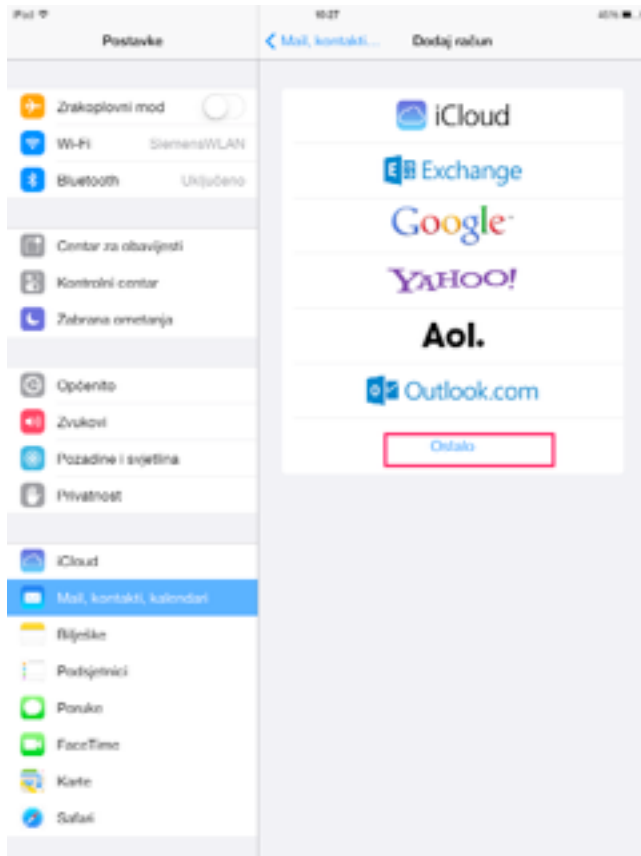

3. Upisujemo naše podatke kao na slici

Poništi	Novi račun	Dalje
Ime	Loredana Zima Krnelić	
E-mail	loredana.zima-krnelic@skole.hr	
Lozinka	●●●●●●●|	
Opis	loredana.zima-krnelic@skole.hr	

4. Upisujemo podatke kao na slici